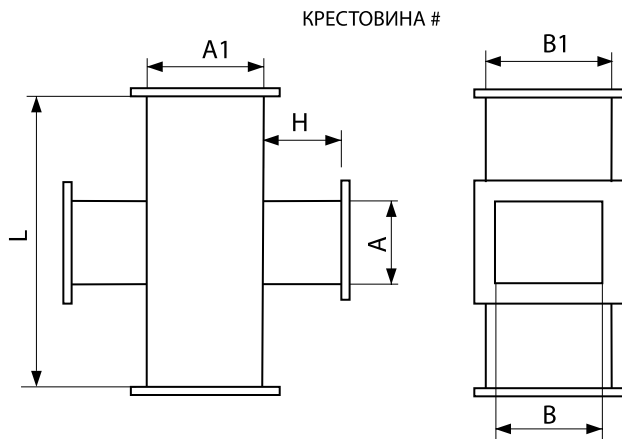

Варианты соединения:

A	Интегрированный фланец (тех. CGF)
B	Шина-рейка
C	Фланец (швеллер, уголок, полоса)
D	Гладкий конец (без фланцев)

N	AxB, мм	A₁xB₁, мм	L, мм	H, мм	соединение	кол-во, шт.	примечание

По вопросам продаж и поддержки обращайтесь:

Архангельск (8182)63-90-72
Астана +7(7172)727-132
Белгород (4722)40-23-64
Брянск (4832)59-03-52
Владивосток (423)249-28-31
Волгоград (844)278-03-48
Вологда (8172)26-41-59
Воронеж (473)204-51-73
Екатеринбург (343)384-55-89
Иваново (4932)77-34-06
Ижевск (3412)26-03-58
Казань (843)206-01-48

Калининград (4012)72-03-81
Калуга (4842)92-23-67
Кемерово (3842)65-04-62
Киров (8332)68-02-04
Краснодар (861)203-40-90
Красноярск (391)204-63-61
Курск (4712)77-13-04
Липецк (4742)52-20-81
Магнитогорск (3519)55-03-13
Москва (495)268-04-70
Мурманск (8152)59-64-93
Набережные Челны (8552)20-53-41

Нижний Новгород (831)429-08-12
Новокузнецк (3843)20-46-81
Новосибирск (383)227-86-73
Орел (4862)44-53-42
Оренбург (3532)37-68-04
Пенза (8412)22-31-16
Пермь (342)205-81-47
Ростов-на-Дону (863)308-18-15
Рязань (4912)46-61-64
Самара (846)206-03-16
Санкт-Петербург (812)309-46-40
Саратов (845)249-38-78

Смоленск (4812)29-41-54
Сочи (862)225-72-31
Ставрополь (8652)20-65-13
Тверь (4822)63-31-35
Томск (3822)98-41-53
Тула (4872)74-02-29
Тюмень (3452)66-21-18
Ульяновск (8422)24-23-59
Уфа (347)229-48-12
Челябинск (351)202-03-61
Череповец (8202)49-02-64
Ярославль (4852)69-52-93

Единый адрес: ina@nt-rt.ru